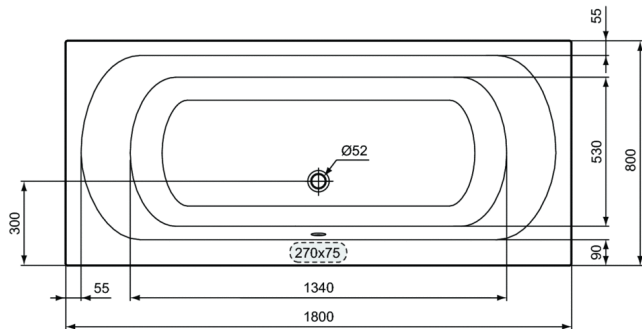

4006010010

25007

4014050001

Μπανιέρα Simplicity χτιστή, σε διαστάσεις 150x70, 160x70, 170x70, 170x75.

Ideal Standard

A	B	C	D	H ₂ O
1700	700	1290	470	205 L
1700	750	1290	520	225 L

ΣΙΜΠΛΙΣΙΤΥ

170 x 70

25007

4014050001

ΣΙΜΠΛΙΣΙΤΥ

180 x 80

Κωδικός: 1202010213

ΑΠΑΡΑΙΤΗΤΟΣ ΕΞΟΠΛΙΣΜΟΣ

ΒΑΣΗ ΣΤΗΡΙΞΗΣ

Κωδικός: 4014050087