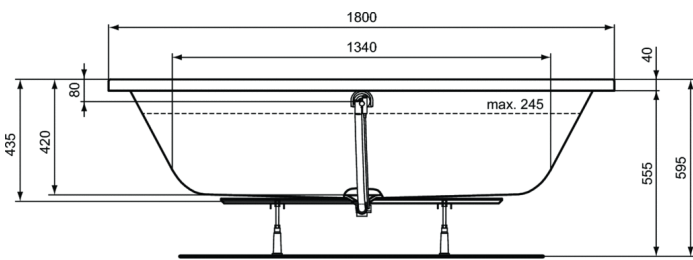

25007

4014050001

ΣΙΜΠΛΙΣΙΤΥ

180 x 80

Κωδικός: 1202010213

ΑΠΑΡΑΙΤΗΤΟΣ ΕΞΟΠΛΙΣΜΟΣ

ΒΑΣΗ ΣΤΗΡΙΞΗΣ

Κωδικός: 4014050087