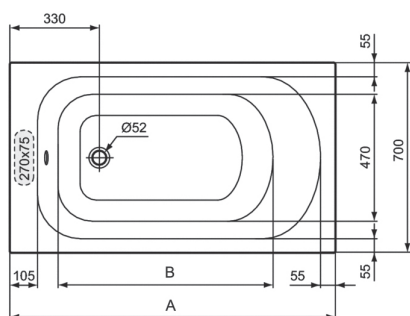

ΒΑΛΒΙΔΕΣ ΑΥΤΟΜΑΤΕΣ

ΙΤΑΛΙΑΣ

ΠΑΤΗΤΗ CGS

ΧΡ. CGS

N/T CGS

ΕΓΧΩΡΙΑ

ΑΚΟΥΑ IDEAL

Κωδικός:

25026

25010

4006010010

25007

4014050001

ΣΙΜΠΛΙΣΙΤΥ

120 x 70

Κωδικός: 1202010207

140 x 70

Κωδικός: 1202010208

ΑΠΑΡΑΙΤΗΤΟΣ ΕΞΟΠΛΙΣΜΟΣ

ΑΥΤΟΜ. ΒΑΛΒΙΔΑ ΑΚΟΥΑ 60-70

Κωδικός: 4014050001

ΒΑΣΗ ΣΤΗΡΙΞΗΣ

Κωδικός: 4014050087