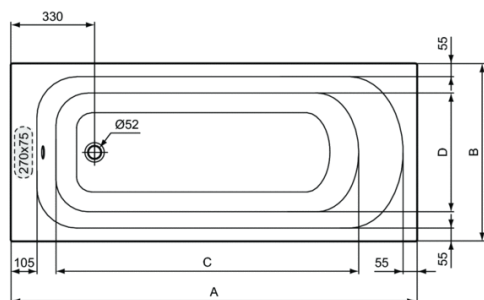

4006010010

25007

4014050001

Μπανιέρα Simplicity χτιστή, σε διαστάσεις 150x70, 160x70, 170x70, 170x75.

Ideal Standard

A	B	C	D	H ₂ O
1700	700	1290	470	205 L
1700	750	1290	520	225 L

ΣΙΜΠΛΙΣΙΤΥ

170 x 70