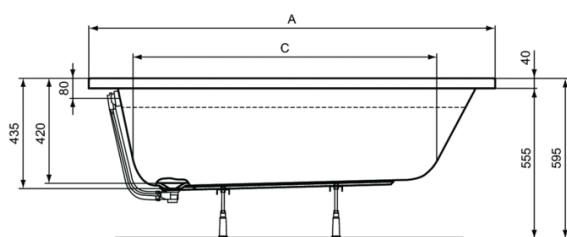

4006010010

25007

4014050001

Μπανιέρα Simplicity χτιστή, σε διαστάσεις 150x70, 160x70, 170x70, 170x75.

Ideal Standard

A	B	C	D	H ₂ O
1700	700	1290	470	205 L
1700	750	1290	520	225 L

ΣΙΜΠΛΙΣΙΤΥ

170 x 70