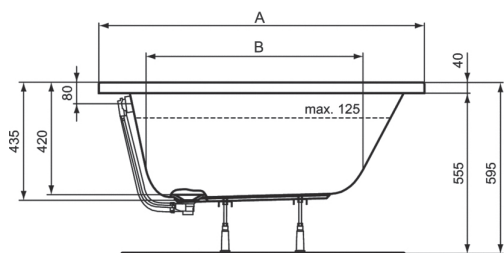

ΒΑΛΒΙΔΕΣ ΑΥΤΟΜΑΤΕΣ

ΙΤΑΛΙΑΣ

ΠΑΤΗΤΗ CGS

ΧΡ. CGS

N/T CGS

ΕΓΧΩΡΙΑ

ΑΚΟΥΑ IDEAL

Κωδικός:

25026

25010

4006010010

25007

4014050001

ΣΙΜΠΛΙΣΙΤΥ

120 x 70

Κωδικός: 1202010207

140 x 70

Κωδικός: 1202010208

ΑΠΑΡΑΙΤΗΤΟΣ ΕΞΟΠΛΙΣΜΟΣ

ΑΥΤΟΜ. ΒΑΛΒΙΔΑ ΑΚΟΥΑ 60-70

Κωδικός: 4014050001

ΒΑΣΗ ΣΤΗΡΙΞΗΣ

Κωδικός: 4014050087