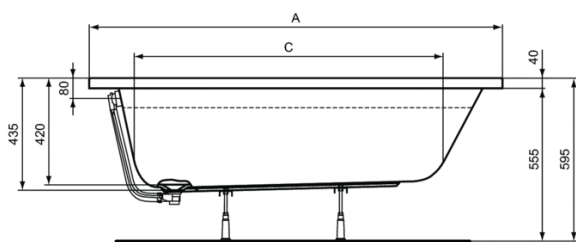

ΑΥΤΟΜ. ΒΑΛΒΙΔΑ ΑΚΟΥΑ 60-70

Κωδικός: 4014050001

ΒΑΣΗ ΣΤΗΡΙΞΗΣ

Κωδικός: 4014050087

Μπανιέρα *Simplicity* με μπροστινή και πλάγια ποδιά, σε διαστάσεις 150x70, 160x70, 170x70, 170x75.

Ideal Standard

ΣΙΜΠΛΙΣΙΤΥ

150 x 70

Κωδικός: 1202010209

160 x 70

Κωδικός: 1202010210

A	B	C	D	H ₂ O
1500	700	1090	470	175 L
1600	700	1190	470	190 L

ΑΠΑΡΑΙΤΗΤΟΣ ΕΞΟΠΛΙΣΜΟΣ

ΒΑΣΗ ΣΤΗΡΙΞΗΣ

Κωδικός: 4014050087

ΠΡΟΤΕΙΝΟΜΕΝΟΣ ΕΞΟΠΛΙΣΜΟΣ

4006010010

25007

4014050001

Μπανιέρα Simplicity χτιστή, σε διαστάσεις 150x70, 160x70, 170x70, 170x75.

Ideal Standard

A	B	C	D	H ₂ O
1700	700	1290	470	205 L
1700	750	1290	520	225 L

ΣΙΜΠΛΙΣΙΤΥ

170 x 70