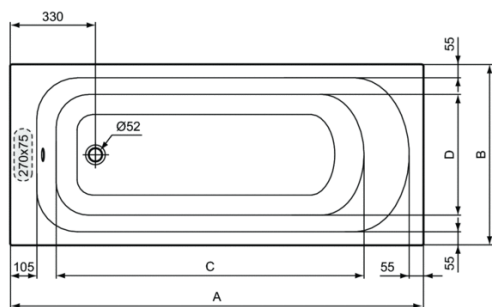

ΠΟΔΙΑ ΠΛΑΪΝΗ 70

Κωδικός: 1211040017

ΒΑΛΒΙΔΕΣ ΑΥΤΟΜΑΤΕΣ

ΙΤΑΛΙΑΣ

ΠΑΤΗΤΗ CGS

ΧΡ. CGS

N/T CGS

ΕΓΧΩΡΙΑ

ΑΚΟΥΑ IDEAL

Κωδικός:

25026

25010

4006010010

25007

4014050001